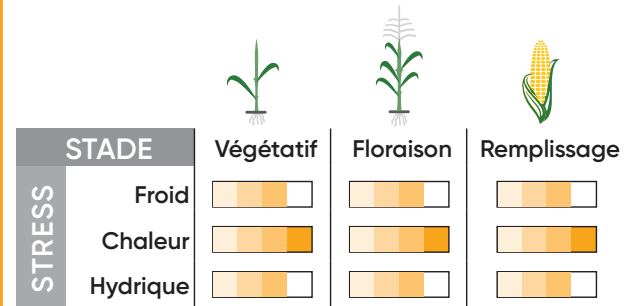

La référence rentabilité/stabilité sur le marché Waxy

CARACTÉRISTIQUES

Plante : typée grain
Port : dressé
Insertion épi : basse

Implantation en conditions difficiles : à piloter
Émergence : bonne
Programmation épi : flexible

Helminthosporiose : TPS
Tolérance à la verse : TPS
Tenue de tige : TPS

UNITÉS CHALEUR

Besoins en somme de températures (base 6)

950 UC

1 975 UC

FLORAISON

Début de groupe

DESSICCATION

Très rapide

COMPORTEMENT ENCLASS®

EnClass est un outil Pioneer qui permet de caractériser le comportement de l'hybride en fonction de l'environnement, en se basant sur des données pluriannuelles.

PERFORMANCES