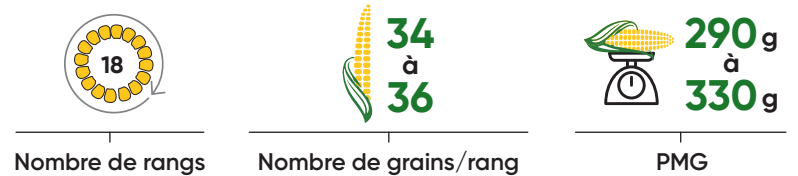

COMPOSANTES RENDEMENT GRAIN

AVANTAGE RENDEMENT

Nombre d'années	Nombre de lieux	Avantage humidité	Avantage rendement
2	23	- 0,8 %	+ 10,5 q/ha

Source Pioneer® : en comparaison avec les témoins du marché.

POSITIONNEMENT

POTENTIEL PARCELLE	ÉLEVÉ (plus de 120 q/ha)	BON (100 - 120 q/ha)	MOYEN (70 - 100 q/ha)	FAIBLE (inférieur à 70 q/ha)
Adaptation				
Densité (gr/ha)	90 000	85 000	80 000	73 000

Non recommandé   Moyennement adapté   Adapté   Parfaitement adapté

TPS : Très Peu Sensible / PS : Peu Sensible / MS : Moyennement Sensible / AS : Assez Sensible / S : Sensible

www.pioneeretmoi.fr

PIONEER SEMENCES SAS
31840 Aussonne
Tél. : 05 61 06 20 00
Fax : 05 61 85 14 22