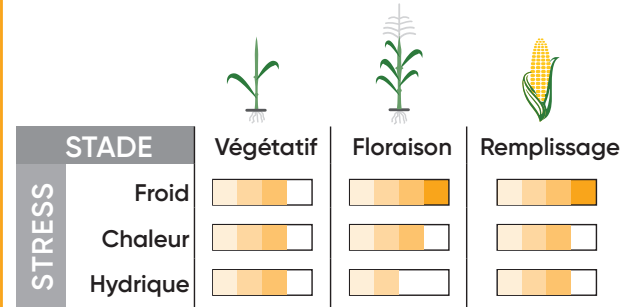

L'hybride DENTÉmax le plus précoce du marché

CARACTÉRISTIQUES

Plante : équilibrée typée grain
Port : semi-dressé
Insertion épi : centrée à basse

Implantation en conditions difficiles : adaptée
Émergence : bonne
Programmation épi : flexible

Helminthosporiose : PS
Tolérance à la verse : PS
Tenue de tige : TPS

MAÏS GRAIN • DENTÉ • ULTRA-PRÉCOCE

UNITÉS CHALEUR

Besoins en somme de températures (base 6)

Semis

Floraison

Récolte à 32 % d'humidité

840 UC

1 450 UC

FLORAISON

Fin de groupe

DESSICCATION

Très rapide

COMPORTEMENT ENCLASS®

EnClass est un outil Pioneer qui permet de caractériser le comportement de l'hybride en fonction de l'environnement, en se basant sur des données pluriannuelles.