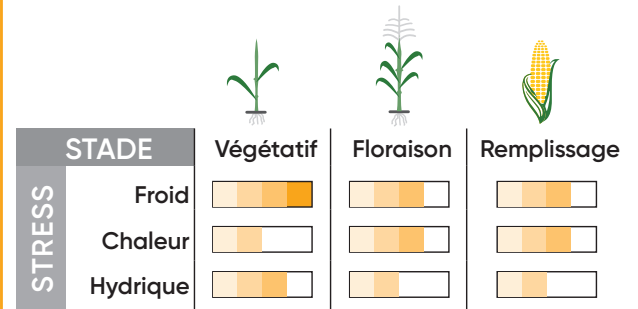

Boostez vos rendements

CARACTÉRISTIQUES

Plante : équilibrée
Port : dressé
Insertion épi : haute

Implantation en conditions difficiles : adaptée
Émergence : très bonne
Programmation épi : flexible

Helminthosporiose : TPS
Tolérance à la verse : TPS
Tenue de tige : PS

UNITÉS CHALEUR

Besoins en somme de températures (base 6)

Semis

Floraison

Récolte à 32 % d'humidité

930 UC

1 835 UC

FLORAISON

Coeur de groupe

DESSICCATION

Très rapide

COMPORTEMENT ENCLASS®

EnClass est un outil Pioneer qui permet de caractériser le comportement de l'hybride en fonction de l'environnement, en se basant sur des données pluriannuelles.