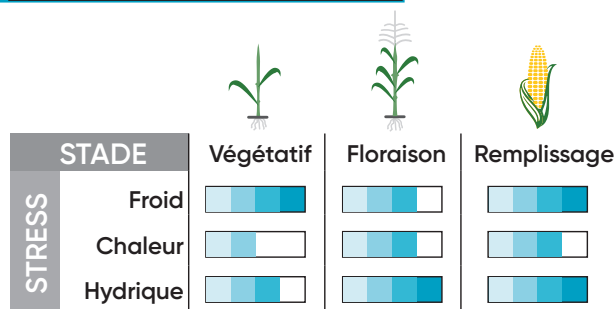

GRAIN

FOURRAGE

SEMIS DIRECT

Performance et régularité hors normes

CARACTÉRISTIQUES

Plante : gros gabarit

Port : dressé

Insertion épi : haute

Implantation en conditions difficiles : adaptée

Émergence : très bonne

Programmation épi : flexible

Helminthosporiose : PS

Tolérance à la verse : PS

Tenue de tige : PS

UNITÉS CHALEUR

Besoins en somme de températures
(base 6)

Semis

Floraison

Récolte
à 32 % d'humidité

980 UC

1945 UC

FLORAISON

Fin de groupe
tardif

DESSICCATION

Rapide

COMPORTEMENT ENCLASS®

EnClass est un outil Pioneer qui permet de caractériser le comportement de l'hybride en fonction de l'environnement, en se basant sur des données pluriannuelles.